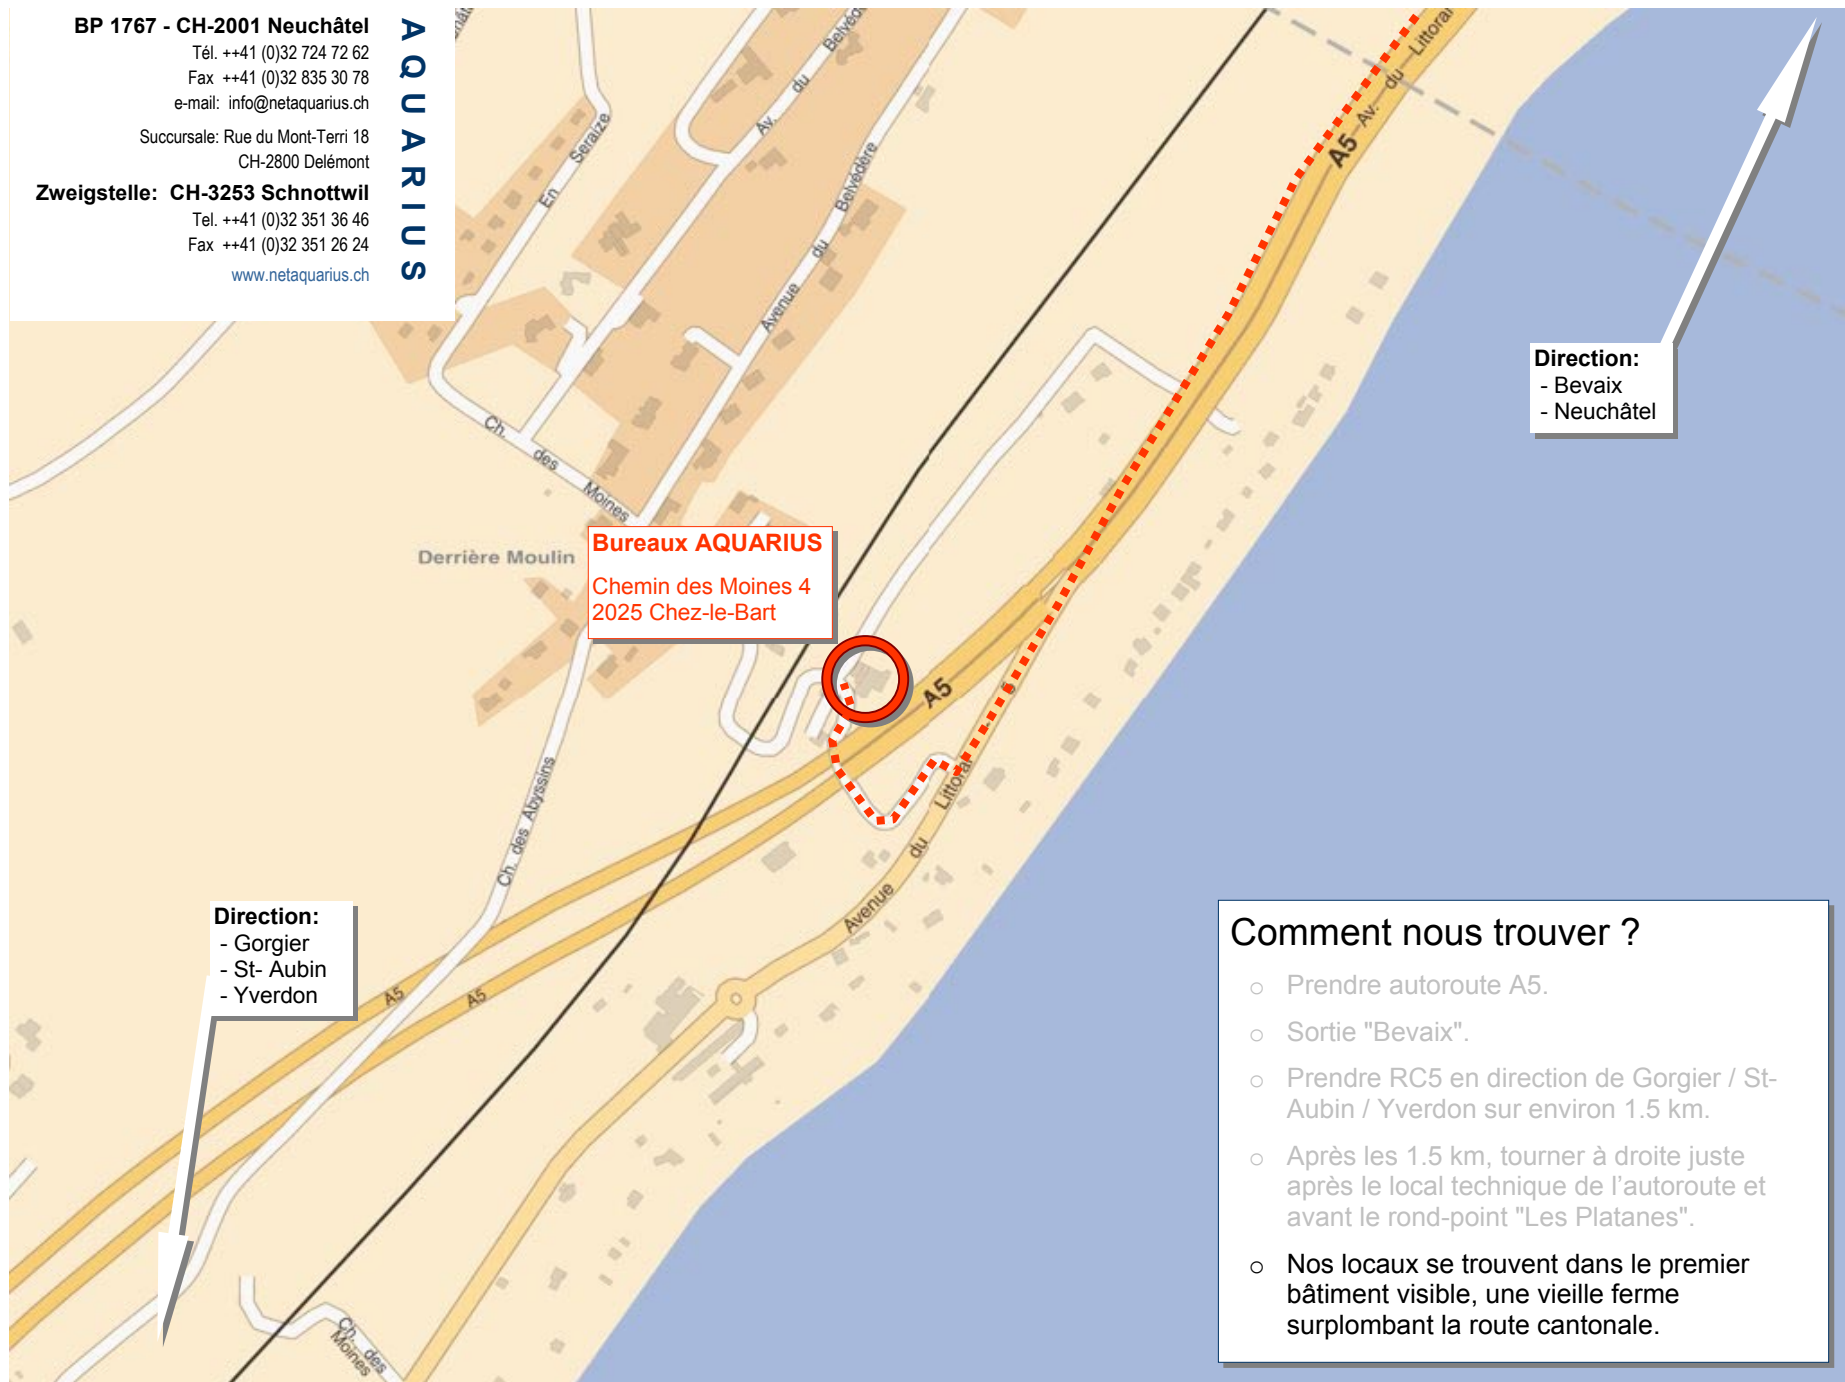

BP 1767 - CH-2001 Neuchâtel

Tél. ++41 (0)32 724 72 62

Fax ++41 (0)32 835 30 78

e-mail: info@netaquarius.ch

Succursale: Rue du Mont-Terri 18

CH-2800 Delémont

Zweigstelle: CH-3253 Schnottwil

Tel. ++41 (0)32 351 36 46

Fax ++41 (0)32 351 26 24

www.netaquarius.ch

AQUARIUS

Bureaux AQUARIUS

Chemin des Moines 4
2025 Chez-le-Bart

Direction:
- Bevaix
- Neuchâtel

Direction:
- Gorgier
- St- Aubin
- Yverdon

Comment nous trouver ?

- Prendre autoroute A5.
- Sortie "Bevaix".
- Prendre RC5 en direction de Gorgier / St-Aubin / Yverdon sur environ 1.5 km.
- Après les 1.5 km, tourner à droite juste après le local technique de l'autoroute et avant le rond-point "Les Platanes".
- Nos locaux se trouvent dans le premier bâtiment visible, une vieille ferme surplombant la route cantonale.